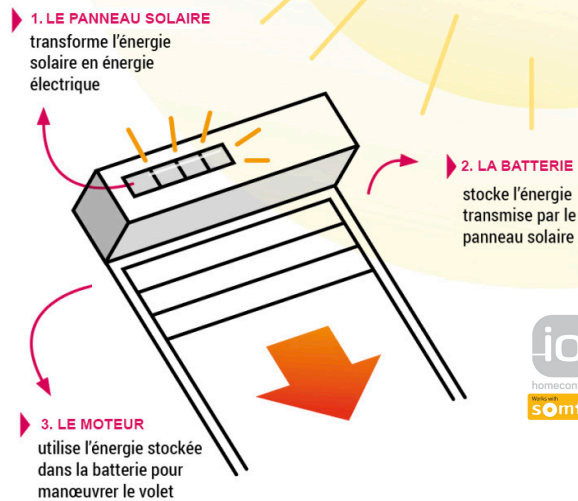

7 BONNES RAISONS DE CHOISIR LE MONOBLOC AUTONOME SOLAIRE

1. **Pas de dégradation dans la maison et gain de temps à la pose. Pas de travaux d'installation.**
  Oubliez le passage de câble électrique = gain de temps.
2. **N'ayez plus peur des pannes de courant.**
  Les volets fonctionnent toujours.
  Autonomie de la batterie 45 jrs minimum.
3. **Utilisez l'énergie solaire.**
  Propre, gratuite et renouvelable.
4. **Préférez la compatibilité.**
  RS 100 SOLAR IO est compatible avec des centralisations, horloges programmables et toute la gamme des commandes radio SOMFY IO.
5. **Motorisez facilement.**
  Les installations neuves ou déjà existantes.
6. **Le moteur RS 100 Solar IO SOMFY**
  Un moteur plus silencieux avec un mouvement maîtrisé grâce à sa vitesse modulable.
7. **Optez pour la sérénité.**
  L'ensemble de la solution RS 100 SOLAR IO, est garantie 7 ans, Pièces, Main d'Oeuvre et Déplacement.

NOUVEAU

Optez pour une solution **durable** avec une **garantie de 7 ans.**

Une garantie Somfy de 7 ans. Pièces, Main d'Oeuvre et Déplacement.

Cette garantie est déclarée et activée par votre installateur.

Pour une tranquillité assurée, si votre installation rencontre une difficulté, vous avez la garantie de l'intervention de votre installateur ou d'un réparateur agréé Somfy Assistance.

SOLUTION SANS TRAVAUX
PAS DE DÉGRADATION DE VOTRE DÉCORATION INTÉRIEURE
SOLUTION RADIO : AUCUN FIL À TIRER

PILOTER, PROGRAMMER, AUTOMATISER, CENTRALISER LES VOLETS

Avec une gestion **facilitée et centralisée** de votre maison. Bénéficiez d'une **offre connectée** et compatible avec tous vos produits Somfy via **TaHoma Switch**.

UNE SOLUTION INNOVANTE

Qui s'adapte à tous les types de volets roulants quelque que soit votre installation (rénovation ou neuf, volet de toit ou de façade).