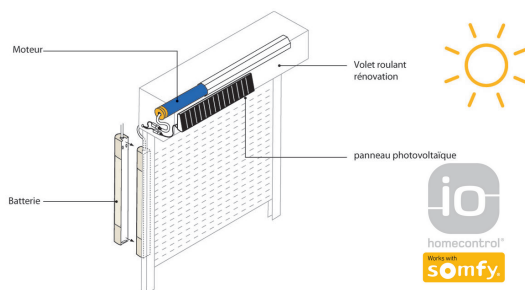

DISPOSITIONS COURANTES

HSL = HAUTEUR SOUS LINTEAU
LT = LARGEUR TABLEAU

POSE EN FAÇADE
DISPOSITION 1

AUTRES DISPOSITIONS POSSIBLES

POSE TABLEAU (entre mur)
DISPOSITION 2

POSE EN FAÇADE À GAUCHE
TABLEAU À DROITE
DISPOSITION 4