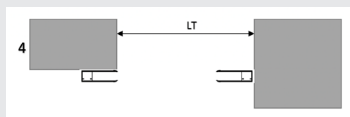

DISPOSITIONS COURANTES

HSL = HAUTEUR SOUS LINTEAU
LT = LARGEUR TABLEAU

POSE EN FAÇADE
DISPOSITION 1

AUTRES DISPOSITIONS POSSIBLES

POSE TABLEAU (entre mur)
DISPOSITION 2

POSE EN FAÇADE À GAUCHE
TABLEAU À DROITE
DISPOSITION 4

POSE TABLEAU À GAUCHE
FAÇADE À DROITE
DISPOSITION 3

AVEC LAMES ALUMINIUM DOUBLE PAROI

1 LAME ALUMINIUM DOUBLE PAROI C43

8,8 mm X 43 mm

Largeur maxi : 2800 mm (Suivant Exposition)

Hauteur maxi dans caisson de 150 : 1590 mm

Hauteur maxi dans caisson de 180 : 2800 mm

2 LAME ALUMINIUM DOUBLE PAROI C-56

13,1 mm X 56 mm

Largeur maxi : 3800 mm (Suivant Exposition)

Hauteur maxi dans caisson de 180 : 1790 mm

Hauteur maxi dans caisson de 250 : 2890 mm