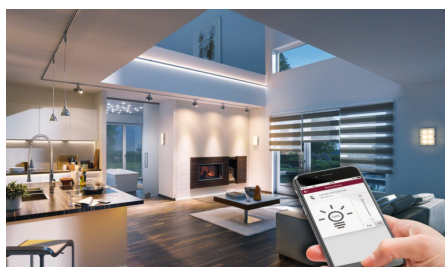

TYPE DE MANOEUVRE MONOBLOC TOUT ALUMINIUM

Notre
Coup de Cœur

LE SYSTÈME DOMOTIQUE «TAHOMA SWITCH»

SIMPLIFIEZ VOUS LA VIE ...

En ajoutant simplement à votre système radio SOMFY IO le petit boîtier «TAHOMA SWITCH», sans abonnement, accédez à **une grande quantité de fonctionnalités connectées** : avec votre **smartphone** ou votre **tablette**, piloter à distance l'ensemble de vos volets roulants Autonome Solaire.

Créer des scénarios (suite d'actions à exécuter) :

Automatisez votre maison avec la fermeture ou l'ouverture des volets roulants en fonction des heures choisies (**scénarios modifiables** en fonction des saisons ...).

- **Pilotez à distance votre maison** : à tout moment vous pouvez monter ou descendre vos volets roulants et suivre en temps réel avec la **fonction retour d'information** (sauf en cas de manoeuvre de secours) que l'opération a bien été effectuée. Cette fonctionnalité vous permet de **simuler votre présence**.

- **Connectez** la totalité des équipements de votre maison : **commandez, centralisez, programmez à l'avance et à distance** votre lieu de vie. (Porte de garage, portail, lumière, store, climatisation, alarme, vidéo ...) Technologie 100% sécurisée et partagée avec les plus grandes marques de la maison connectée.

Tous nos moteurs Radio sont équipés de la fonction arrêt sur obstacle.