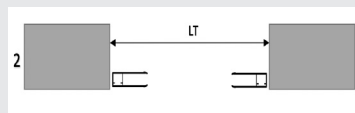

DISPOSITIONS COURANTES

HSL = HAUTEUR SOUS LINTEAU
LT = LARGEUR TABLEAU

POSE EN FAÇADE
DISPOSITION 1

AUTRES DISPOSITIONS POSSIBLES

POSE TABLEAU (entre mur)
DISPOSITION 2

POSE EN FAÇADE À GAUCHE
TABLEAU À DROITE
DISPOSITION 4

POSE TABLEAU À GAUCHE
FAÇADE À DROITE
DISPOSITION 3

AVEC LAMES ALUMINIUM DOUBLE PAROI

1 LAME ALUMINIUM DOUBLE PAROI C43

8,8 mm X 43 mm

Largeur maxi : 2800 mm (Suivant Exposition)

Hauteur maxi dans caisson de 150 : 1590 mm