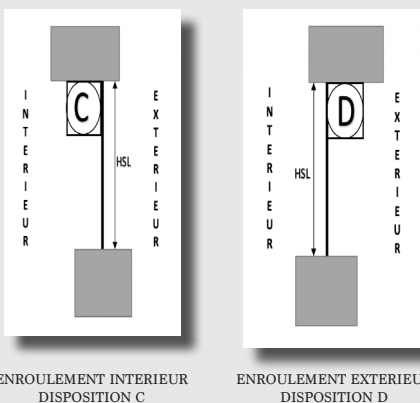

DISPOSITIONS COURANTES

HSL = HAUTEUR SOUS LINTEAU
LT = LARGEUR TABLEAU

POSE EN FAÇADE
DISPOSITION 1

AUTRES DISPOSITIONS POSSIBLES

POSE TABLEAU (entre mur)
DISPOSITION 2

POSE EN FAÇADE À GAUCHE
TABLEAU À DROITE
DISPOSITION 4

POSE TABLEAU À GAUCHE
FAÇADE À DROITE
DISPOSITION 3

AVEC LAMES ALUMINIUM DOUBLE PAROI

1 LAME ALUMINIUM DOUBLE PAROI C43

8,8 mm X 43 mm

Largeur maxi : 2800 mm (Suivant Exposition)

Hauteur maxi dans caisson de 150 : 1590 mm