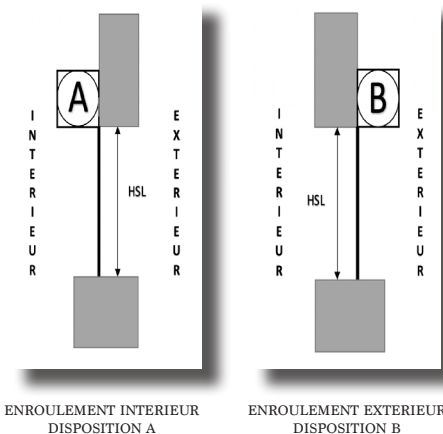

Le monobloc tout alu est conçu pour **déier le temps et vous assurer un investissement rentable et durable.**

TYPES DE POSE DE MONOBLOC TOUT ALUMINIUM

En enroulement extérieur l'intervention sur votre Monobloc fermé ne peut se faire que par le dehors de votre habitation (vérifier son accessibilité).

DISPOSITIONS COURANTES

HSL = HAUTEUR SOUS LINTEAU
LT = LARGEUR TABLEAU

POSE EN FAÇADE
DISPOSITION 1

AUTRES DISPOSITIONS POSSIBLES

POSE TABLEAU (entre mur)
DISPOSITION 2

POSE EN FAÇADE À GAUCHE
TABLEAU À DROITE
DISPOSITION 4