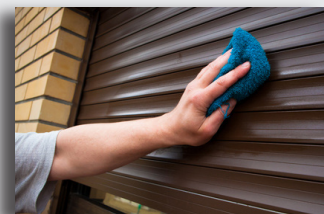

MONOBLOC RÉNOVATION SYSTÈME AUTONOME SOLAIRE

GARANTIE ET ENTRETIEN

Tous nos produits sont **garantie 2 ans** (Caisson - Coulisses - Tablier - Lame Finale Accessoires) à l'exception de son moteur, son panneau solaire et sa batterie qui sont **garantie 7 ans**.

Il est obligatoire d'entretenir au moins deux fois par an et même plus si nécessaire vos tabliers de volets roulants en les nettoyant à l'eau douce (sinon des dépôts se créent entre chaque lame empêchant le bon fonctionnement et peuvent engendrer des nuisances sonores ainsi que des phénomènes de corrosion) d'autant plus dans une région comme la Corse très exposée aux variations climatiques et aux embruns marin.

Il est aussi obligatoire de contrôler et d'entretenir régulièrement l'ensemble des mécanismes du produit (au minimum 2 fois par an) qui servent à leur bon fonctionnement, à leur pérennité et qui éviteront surtout des nuisances sonores.

Sans le respect de ces obligations le produit perd sa garantie !!!