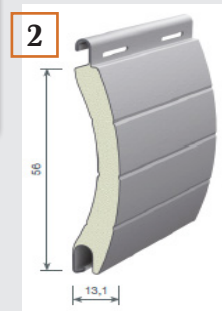

DISPOSITIONS COURANTES

HSL = HAUTEUR SOUS LINTEAU
LT = LARGEUR TABLEAU

POSE EN FAÇADE
DISPOSITION 1

AUTRES DISPOSITIONS POSSIBLES

POSE TABLEAU (entre mur)
DISPOSITION 2

POSE EN FAÇADE À GAUCHE
TABLEAU À DROITE
DISPOSITION 4

POSE TABLEAU À GAUCHE
FAÇADE À DROITE
DISPOSITION 3

AVEC LAMES ALUMINIUM DOUBLE PAROI

1 LAME ALUMINIUM DOUBLE PAROI C43

8,8 mm X 43 mm

Largeur maxi : 2800 mm (Suivant Exposition)

Hauteur maxi dans caisson de 150 : 1590 mm

Hauteur maxi dans caisson de 180 : 2800 mm

2 LAME ALUMINIUM DOUBLE PAROI C-56

13,1 mm X 56 mm

Largeur maxi : 3800 mm (Suivant Exposition)

Hauteur maxi dans caisson de 180 : 1790 mm

Hauteur maxi dans caisson de 250 : 2890 mm